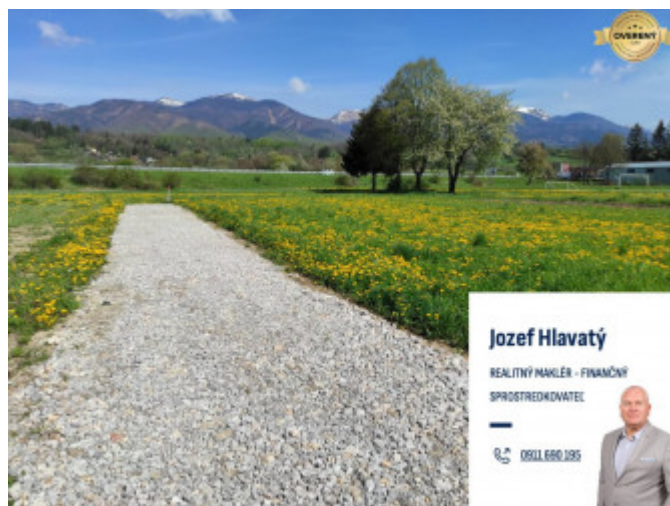

Viac informácií na stránke realitnej kancelárie a na tel. čísle: 0911 690 195 alebo : hlavaty@balazi.sk dohodnite si obhliadku ešte dnes.

ZABEZPEČÍME: - kompletný právny servis garantovaný advokátskou kanceláriou - zmluvu o budúcej zmluve, kúpnu zmluvu, návrh na vklad do katastra nehnuteľností, - možnosť autorizácie zmlúv vrátane elektronického podania - úhrada správnych poplatkov - poradenstvo k prevodu nehnuteľnosti - profesionálnu obhliadku - geodetické služby - profesionálny prístup

REALITNÝ MAKLÉR

Maklér:

Telefón:

E-mail:

Jozef Hlavatý
0911 690 195
hlavaty@balazi.sk