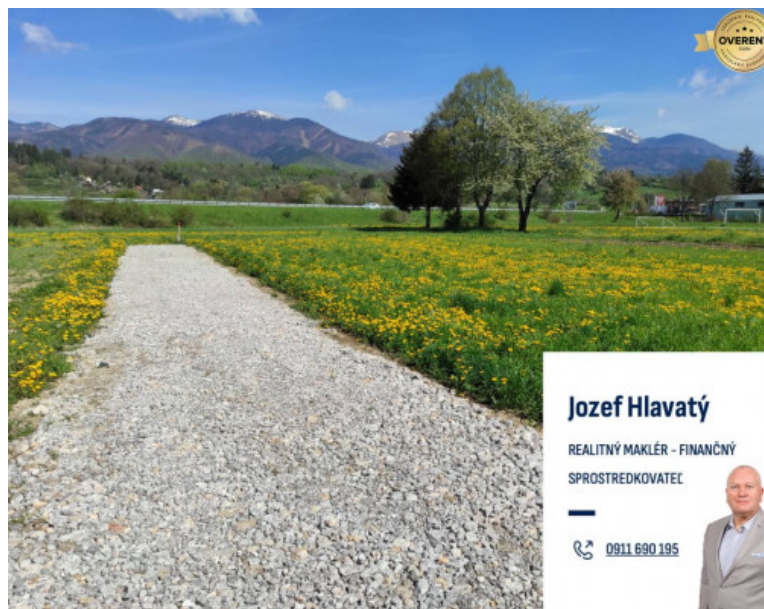

BALAŽI®

REALITY - POISTENIE - ÚVERY

TURANY-Stavebný pozemok 950m2 so sieťami cena v RK

Jozef Hlavatý

REALITNÝ MAKLÉR - FINANČNÝ
SPROSTREDKOVATEĽ

0911 690 195

Cena v RK

Kraj:	Žilinský kraj
Okres:	Martin
Obec:	Turany
Druh:	Pozemky
Typ pozemku:	Pozemok pre rodinné domy
Typ:	Predaj
Úžitková plocha:	

PODROBNÉ INFORMÁCIE

Status:	aktívne	Voda:	áno
Vlastníctvo:	osobné	Elektrika:	áno
Plocha pozemku:	898.45 m²	Voda - na pozemku - vodný zdroj:	áno
Inžinierske siete:	áno		

POPIS NEHNUTEĽNOSTI

Exkluzívne Vám predstavujeme stavebný pozemok vo výmere 950 m² v meste TURANY, okres Martin.

Pozemok sa nachádza v intraviláne mesta. Je situovaný v novovybudovanej lokalite, so samostatnou prístupovou cestou. /vo výstavbe/

Pozemok má všetky siete okrem plynu /je v dosahu/ a je okamžite možná výstavba rodinného domu na pozemku.

- Výmera: 950 m²
- 41m x 20m plus cesta
- Terén: rovina čistá čierna zemina, suché prostredie
- Príjazdová cesta: asfaltová cesta
- Stav: pozemok je pripravený na výstavbu, jedná sa o pozemok v prémiovej lokalite so samostatným vstupom.

Nevyhovuje táto nehnuteľnosť Vaším predstavám? Nenašli ste Vašu vysnívanú nehnuteľnosť v našej ponuke, ani v ponuke iných RK? Pridajte sa k našim klientom. Podľa Vami zadaných kritérií Vám pomôžeme Vašu nehnuteľnosť vyhládať a zabezpečiť jej kúpu.